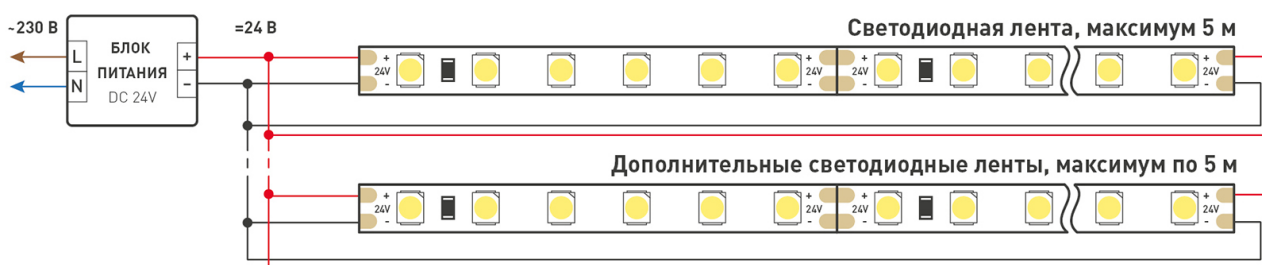

КСС (КРИВАЯ СИЛЫ СВЕТА)

120°

РЕКОМЕНДАЦИИ ПО ПОДКЛЮЧЕНИЮ И УСТАНОВКЕ

Максимальная длина подключения ленты – 5 м (1 катушка).

Схема 1. Подключение нескольких светодиодных лент с одной стороны.

Схема 2. Подключение нескольких светодиодных лент с двух сторон.

Рекомендуется использовать для обеспечения равномерного свечения ленты по всей длине.

КАК СГИБАТЬ ЛЕНТУ

Правильный изгиб ленты. Минимальный радиус изгиба указан в инструкции к ленте.

Внимание!

Ленту нельзя изгибать в горизонтальной плоскости, перекручивать, растягивать, изламывать или сгибать под прямым углом. Не допускается подвешивать к ленте любые предметы или грузы.