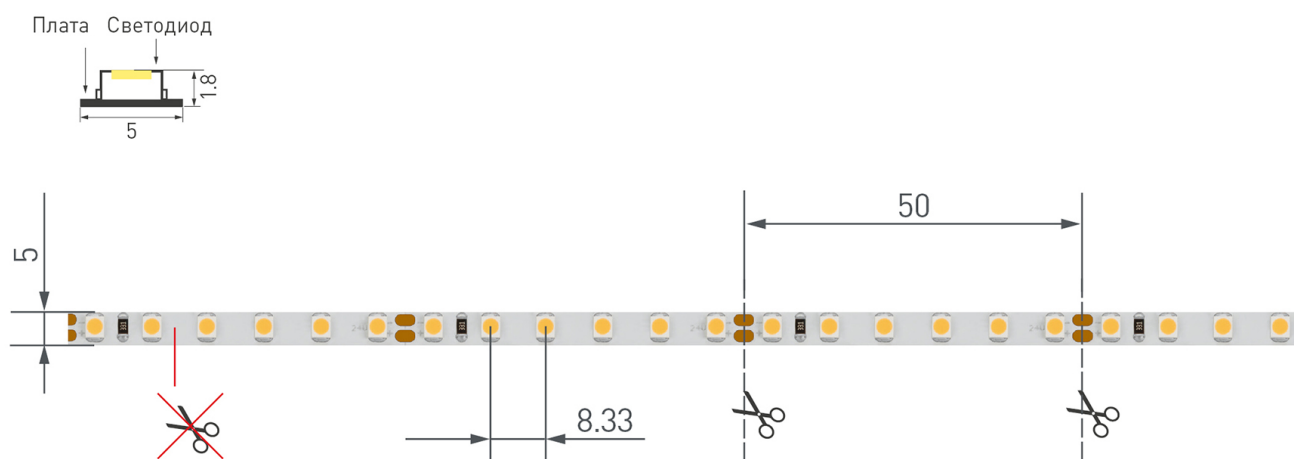

КОНСТРУКТИВНЫЙ ЧЕРТЕЖ