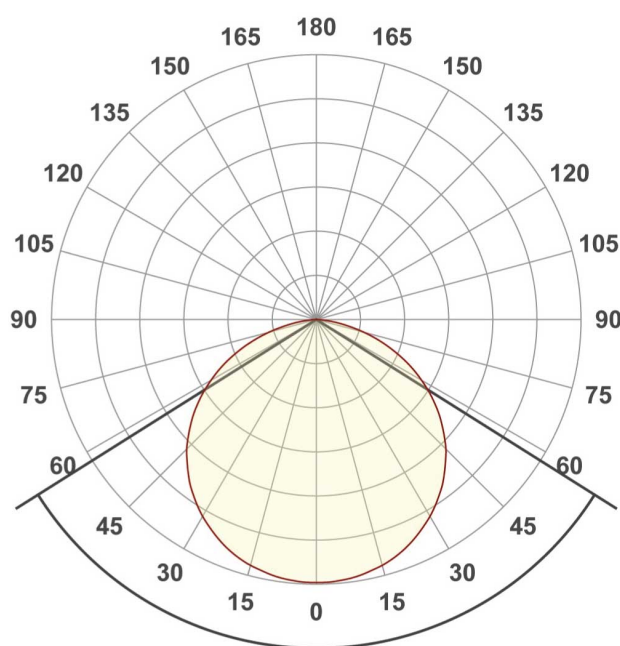

КСС (КРИВАЯ СИЛЫ СВЕТА)

120°