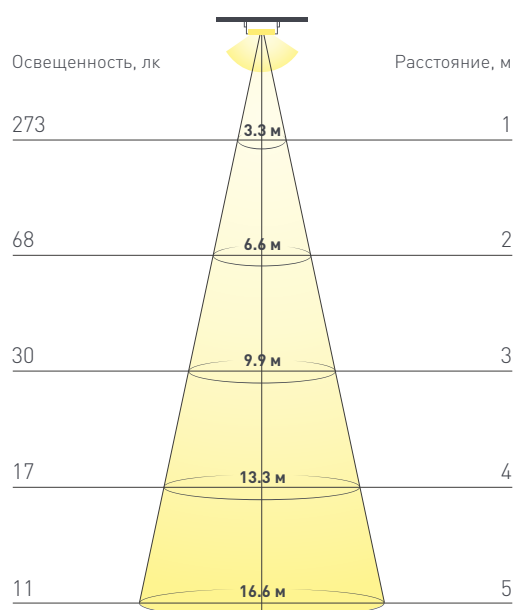

КСС (КРИВАЯ СИЛЫ СВЕТА)

120°

РЕКОМЕНДАЦИИ ПО ПОДКЛЮЧЕНИЮ И УСТАНОВКЕ

Максимальная длина подключения ленты – 5 м (1 катушка).

Схема 1. Подключение нескольких светодиодных лент с одной стороны.

Схема 2. Подключение нескольких светодиодных лент с двух сторон.